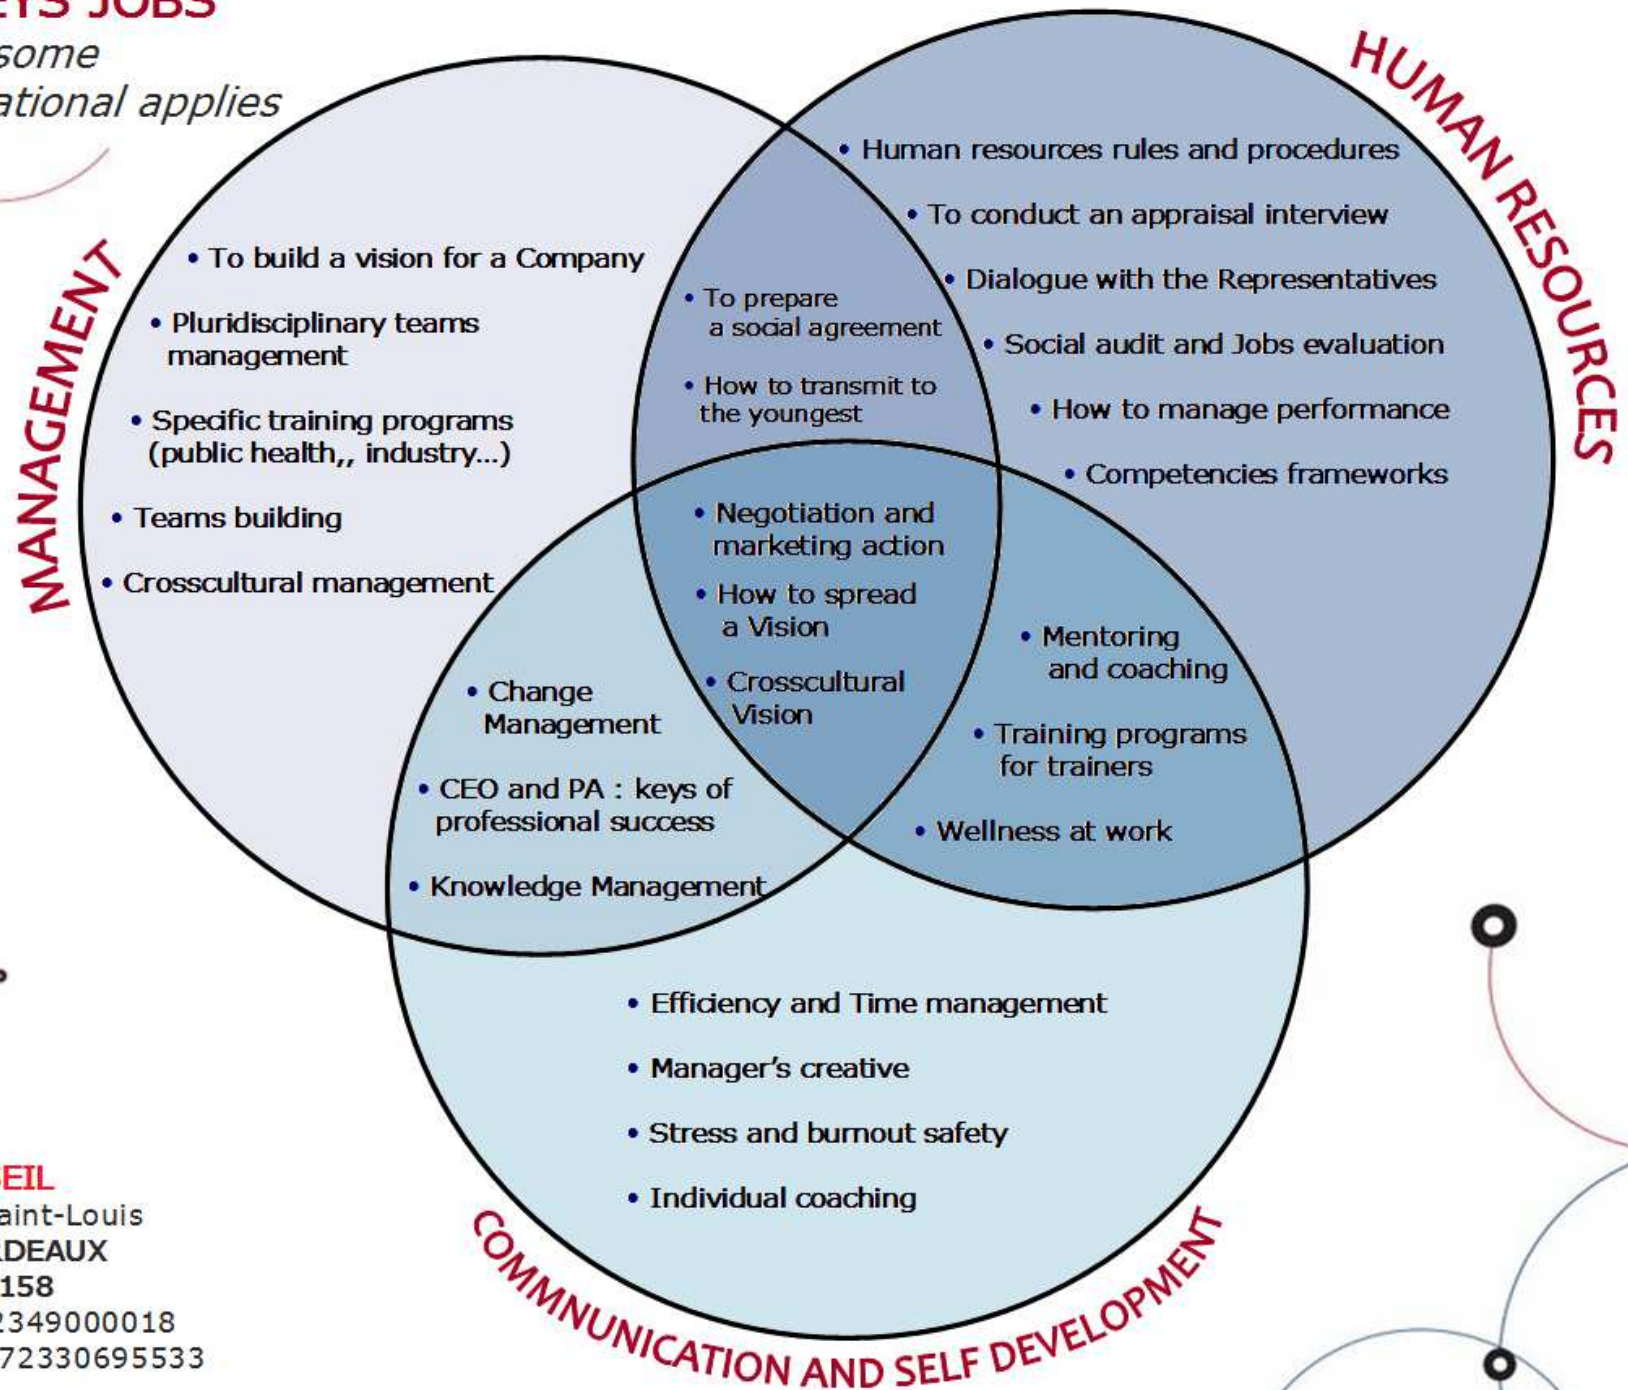

## 3 KEYS JOBS

*And some operational applies*

**CLE CONSEIL**

37 Cours Saint-Louis

33300 BORDEAUX

06 79 423 158

Siret 49172349000018

Formateur 72330695533